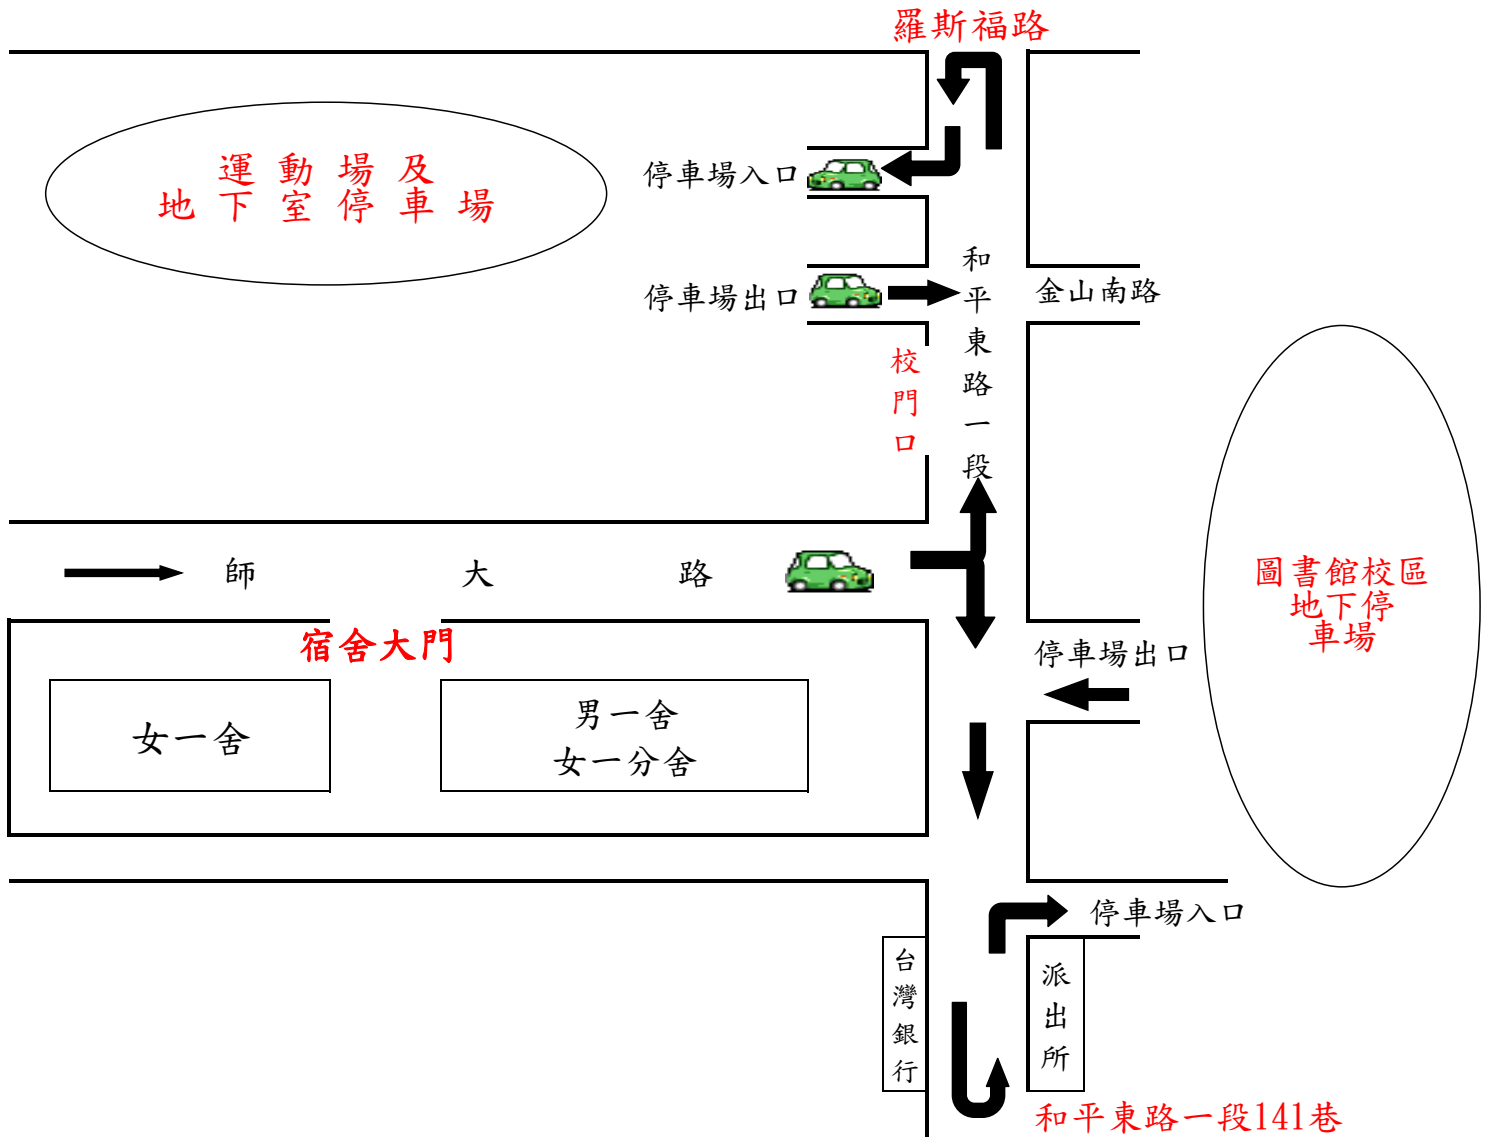

國立臺灣師範大學校本部學生宿舍車輛停放圖

親愛的家長、同學：

請於宿舍大門外搬運下車後，可停至**體育場及圖書館校區地下停車場**。勿久留於師大路，避免造成交通堵塞。本校停車位有限，停滿為止，謝謝合作！

學生住宿服務中心 敬啟