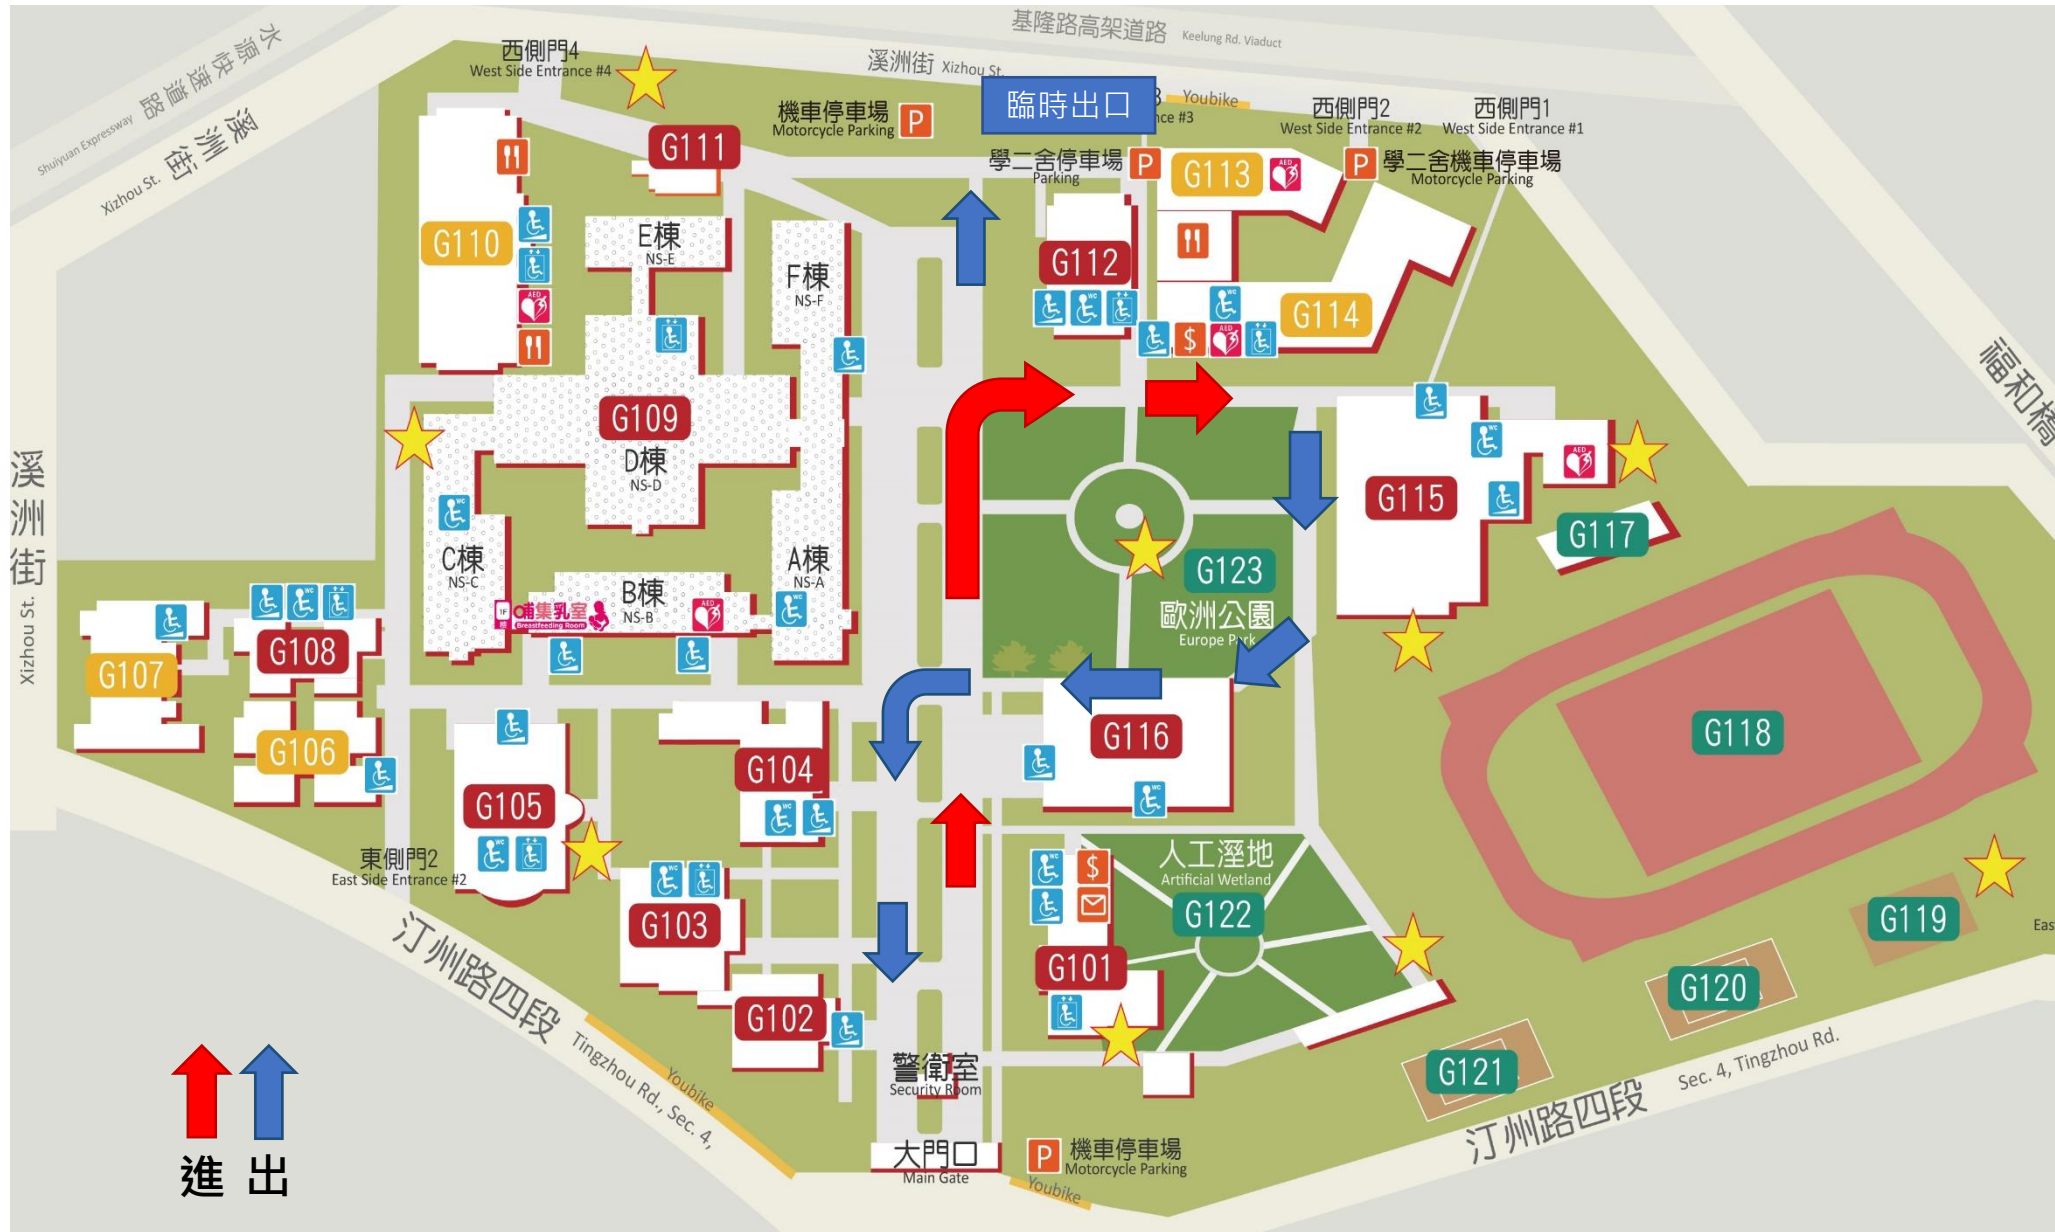

## 113/8/21-25公館校區進退宿車輛入校注意事項

- 上述期間車輛入校不用申請單。
- 其餘時段車輛入校需事先申請：  
請上學生住宿服務中心網頁下載 **公館校區住宿生車輛入校申請單**，  
至宿舍櫃檯蓋章，供住宿生車輛單次入校使用，依規定停車。
- 8/22公館校區舉辦毒化物災害演習，13：30~14：00間依駐警隊現場指揮，請注意行人安全。

# 113/8/21-25 公館校區進退宿車輛路線圖

# 學二舍進退宿路線

## 學七舍進宿路線